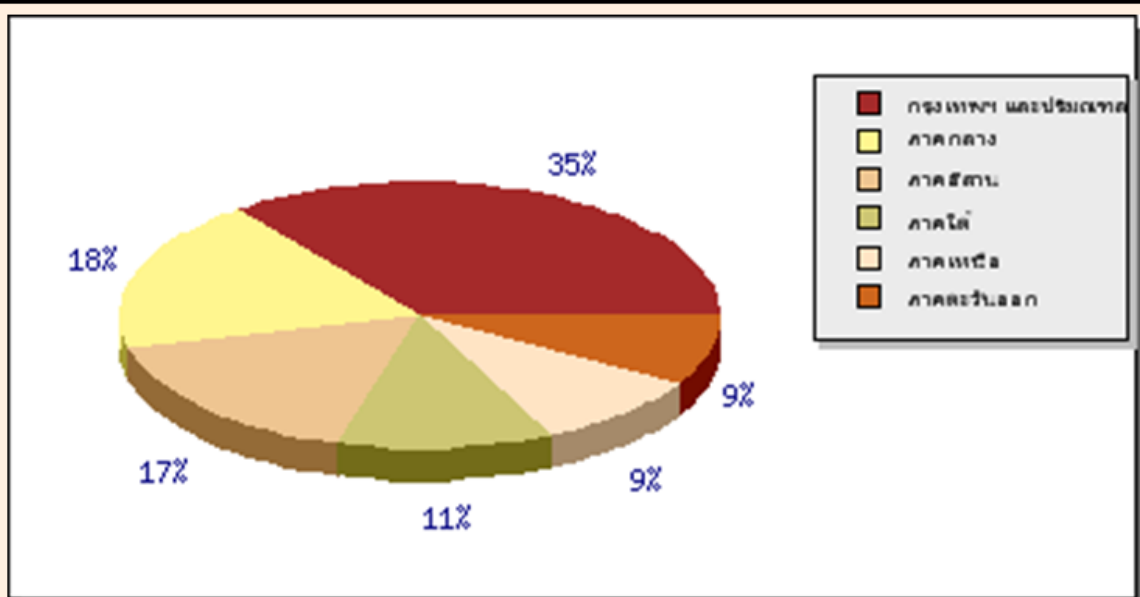

สถิติการใช้งานอินเทอร์เน็ต แยกตามจังหวัด

จากผู้ตอบแบบสอบถาม 39884 คน

กรุงเทพฯ และปริมณฑล	35.40%
ภาคกลาง	18.41%
ภาคอีสาน	16.84%
ภาคใต้	11.47%
ภาคเหนือ	9.36%
ภาคตะวันออก	8.53%

ที่มา : <http://poll.truehits.net/reports/report.php>