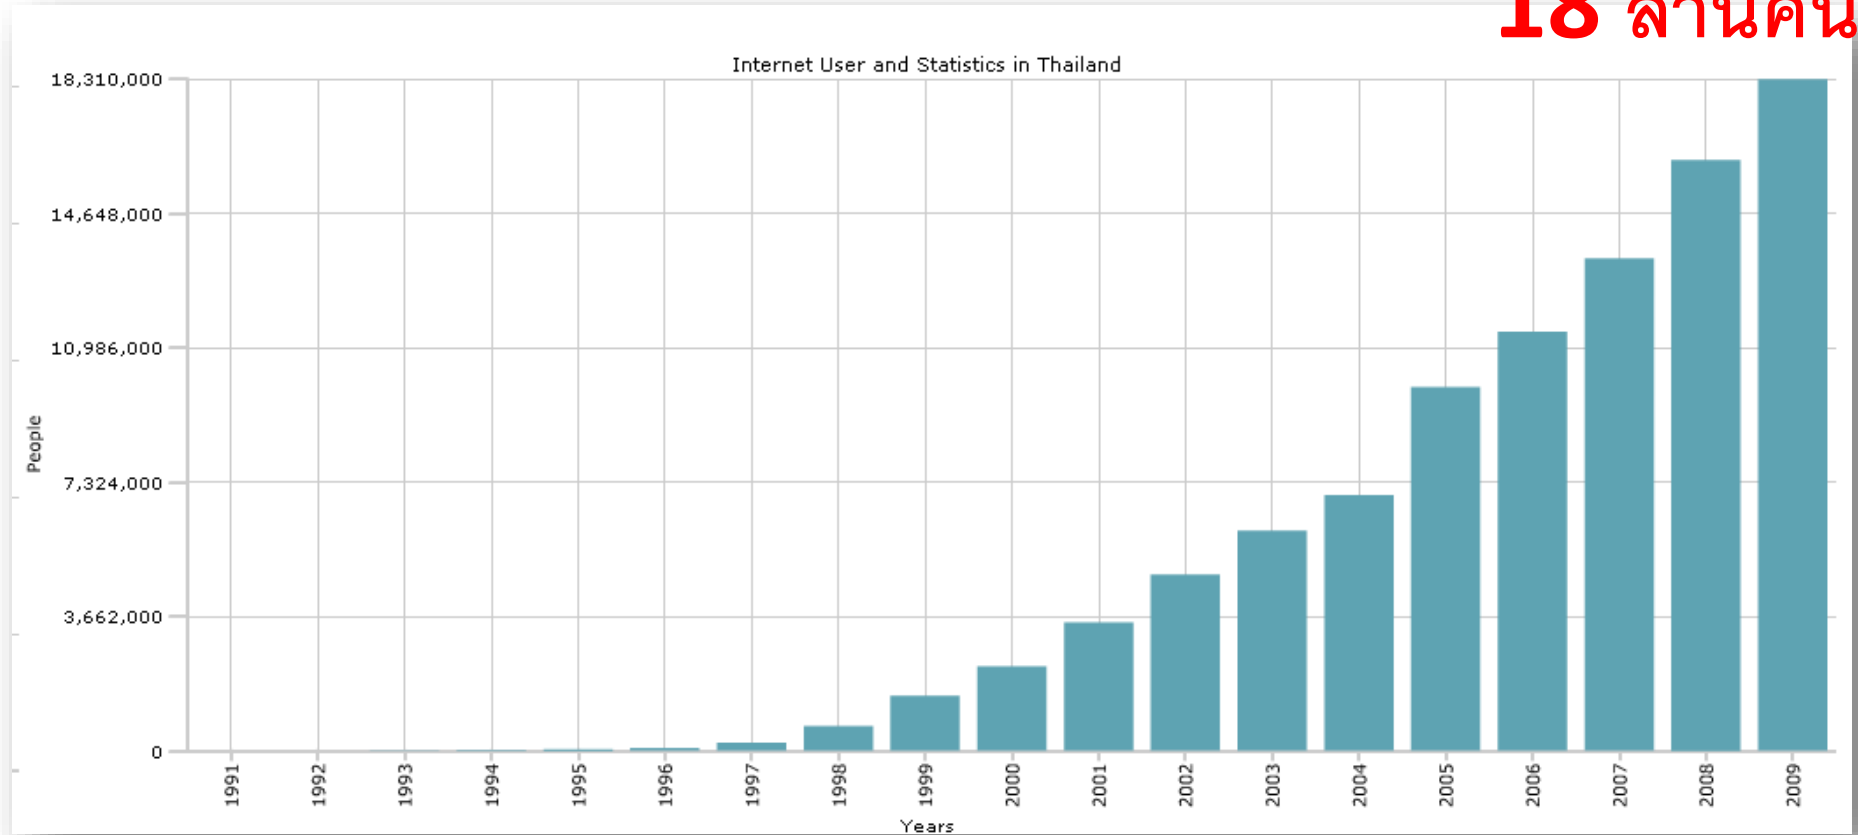

สถิติการใช้งานอินเทอร์เน็ต แยกตามจังหวัด

จากผู้ตอบแบบสอบถาม 39884 คน

กรุงเทพฯ และปริมณฑล	35.40%
ภาคกลาง	18.41%
ภาคอีสาน	16.84%
ภาคใต้	11.47%
ภาคเหนือ	9.36%
ภาคตะวันออก	8.53%

ที่มา : <http://poll.truehits.net/reports/report.php>

สถิติการใช้งาน INTERNET

18 ล้านคน

ที่มา : <http://internet.nectec.or.th/webstats/home.iir?Sec=home>

SMART PHONE + 3G

Media Convergence

Ceci n'est pas un smartphone

LetsGoMobile

Google™